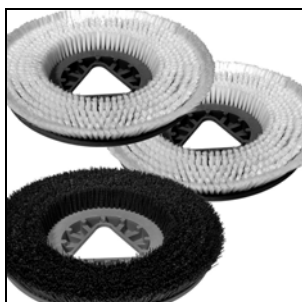

Tekniske data

	Ghibli Winner
Fremdrift	Manuel
Batteri	24 (2 x 12) volt
Anbefalede batterier (gel)	12V 2x28* volt - Ah
Driftstid/opladning	50 min.
Børstebredde	385 mm
Sugebredde	470 mm
Børstehastighed	130 o/min.
Børstemotor	250 W
Sugemotor	24/250 V/W
Sugeevne	700 mm H₂O
Rentvandstank	16 liter
Snavevandstank	22 liter
Justerbart håndtag	Ja
Indbygget lader	Standard
Vægt uden batterier og lader	40 kg
Vægt med batterier og lader	62 kg
Dimensioner	760 x 400 x 550 mm

*standard

Skurebørste	
0,5 (hvid) standard	86.24.2001
Skurebørste	
0,7 (hvid)	86.24.2002
Skurebørste	
Tynex (grå)	86.24.2003